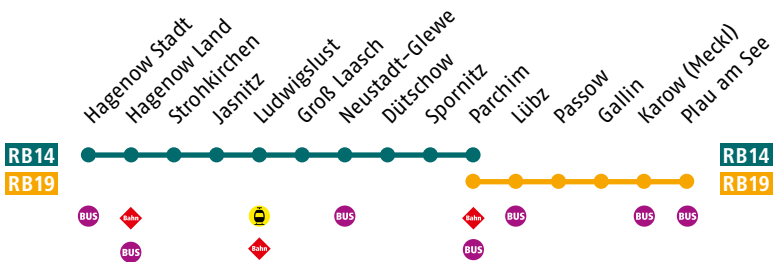

Parchim	ab							10:41					14:41					18:41			
Lübz								10:56					14:56					18:56			
Passow								11:03					15:03					19:03			
Gallin								11:10					15:10					19:10			
Karow (Meckl)	an							11:21					15:21					19:21			
Karow (Meckl)	ab							11:23					15:23					19:23			
Plau am See	an							11:33					15:33					19:33			

RB14 Hagenow Stadt ▶ Ludwigslust ▶ Parchim

RB19 Parchim ▶ Plau am See

Saisonzüge vom 20. Mai bis 30. August 2020:

Mit zusätzlichen Zügen am Wochenende bieten das Land Mecklenburg-Vorpommern und die ODEG allen Ausflüglern noch mehr Komfort und zeitliche Flexibilität für die Reiseplanung mit der RB14.

Zudem wurde die Saison-Linie RB19 zwischen Parchim und Plau am See mit dem gleichen bekannten ODEG-Service eingerichtet.