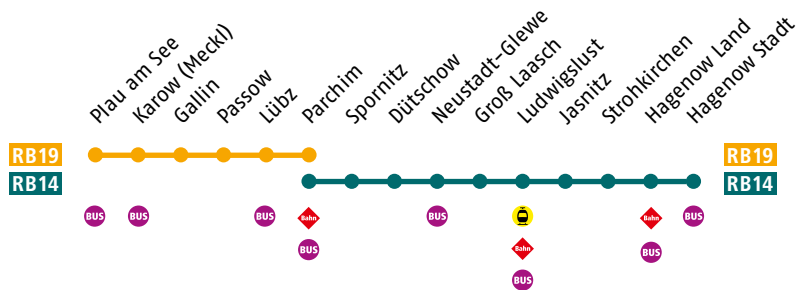

RB14 Hagenow Stadt ▶ Ludwigslust ▶ Parchim**RB19** Parchim ▶ Plau am See

Saisonzüge vom 20. Mai bis 30. August 2020:

Mit zusätzlichen Zügen am Wochenende bieten das Land Mecklenburg-Vorpommern und die ODEG allen Ausflüglern noch mehr Komfort und zeitliche Flexibilität für die Reiseplanung mit der RB14.

Zudem wurde die Saison-Linie RB19 zwischen Parchim und Plau am See mit dem gleichen bekannten ODEG-Service eingerichtet.

RB19 Plau am See ▶ Parchim

RB14 Parchim ▶ Ludwigslust ▶ Hagenow Stadt

gültig ab 20. Mai 2020

Anschlussverbindungen				ICE808	IC2070	IC2072		EC176	EC174	EC378	EC172			
Verkehrshinweise														
Ludwigslust	ab			07:42	08:20	10:20		14:20	16:20	18:20	20:20			
Hamburg Hbf	an			08:24	09:12	11:12		15:11	17:11	19:11	21:15			
Verkehrshinweise			Mo-Sa a											
Ludwigslust (RE2)	ab	05:34	06:34		08:34	10:34		14:35	16:34		18:34	20:34	22:34	
Berlin Hbf	an	07:34	08:34		10:34	12:34		16:34	18:34		20:34	22:34	00:34	
Verkehrshinweise		Mo-Fr a	Mo-Fr a							Mo-Fr a				
Hagenow Land (RE1)	ab	05:17	06:31	07:20		08:31	10:31	12:31		14:31	16:31	17:50	18:31	20:31
Hamburg Hbf	an	06:26	07:38	08:34		09:38	11:38	13:38		15:38	17:38	18:53	19:38	21:38

RB14 Hagenow Stadt ▶ Ludwigslust ▶ Parchim

RB19 Parchim ▶ Plau am See

Folgen Sie der ODEG für Echtzeit-Informationen

Die Fahrplan-App „MV FÄHRT GUT“ hilft Ihnen bei der Planung Ihrer Reise.

VMV – Verkehrsgesellschaft Mecklenburg-Vorpommern mbH