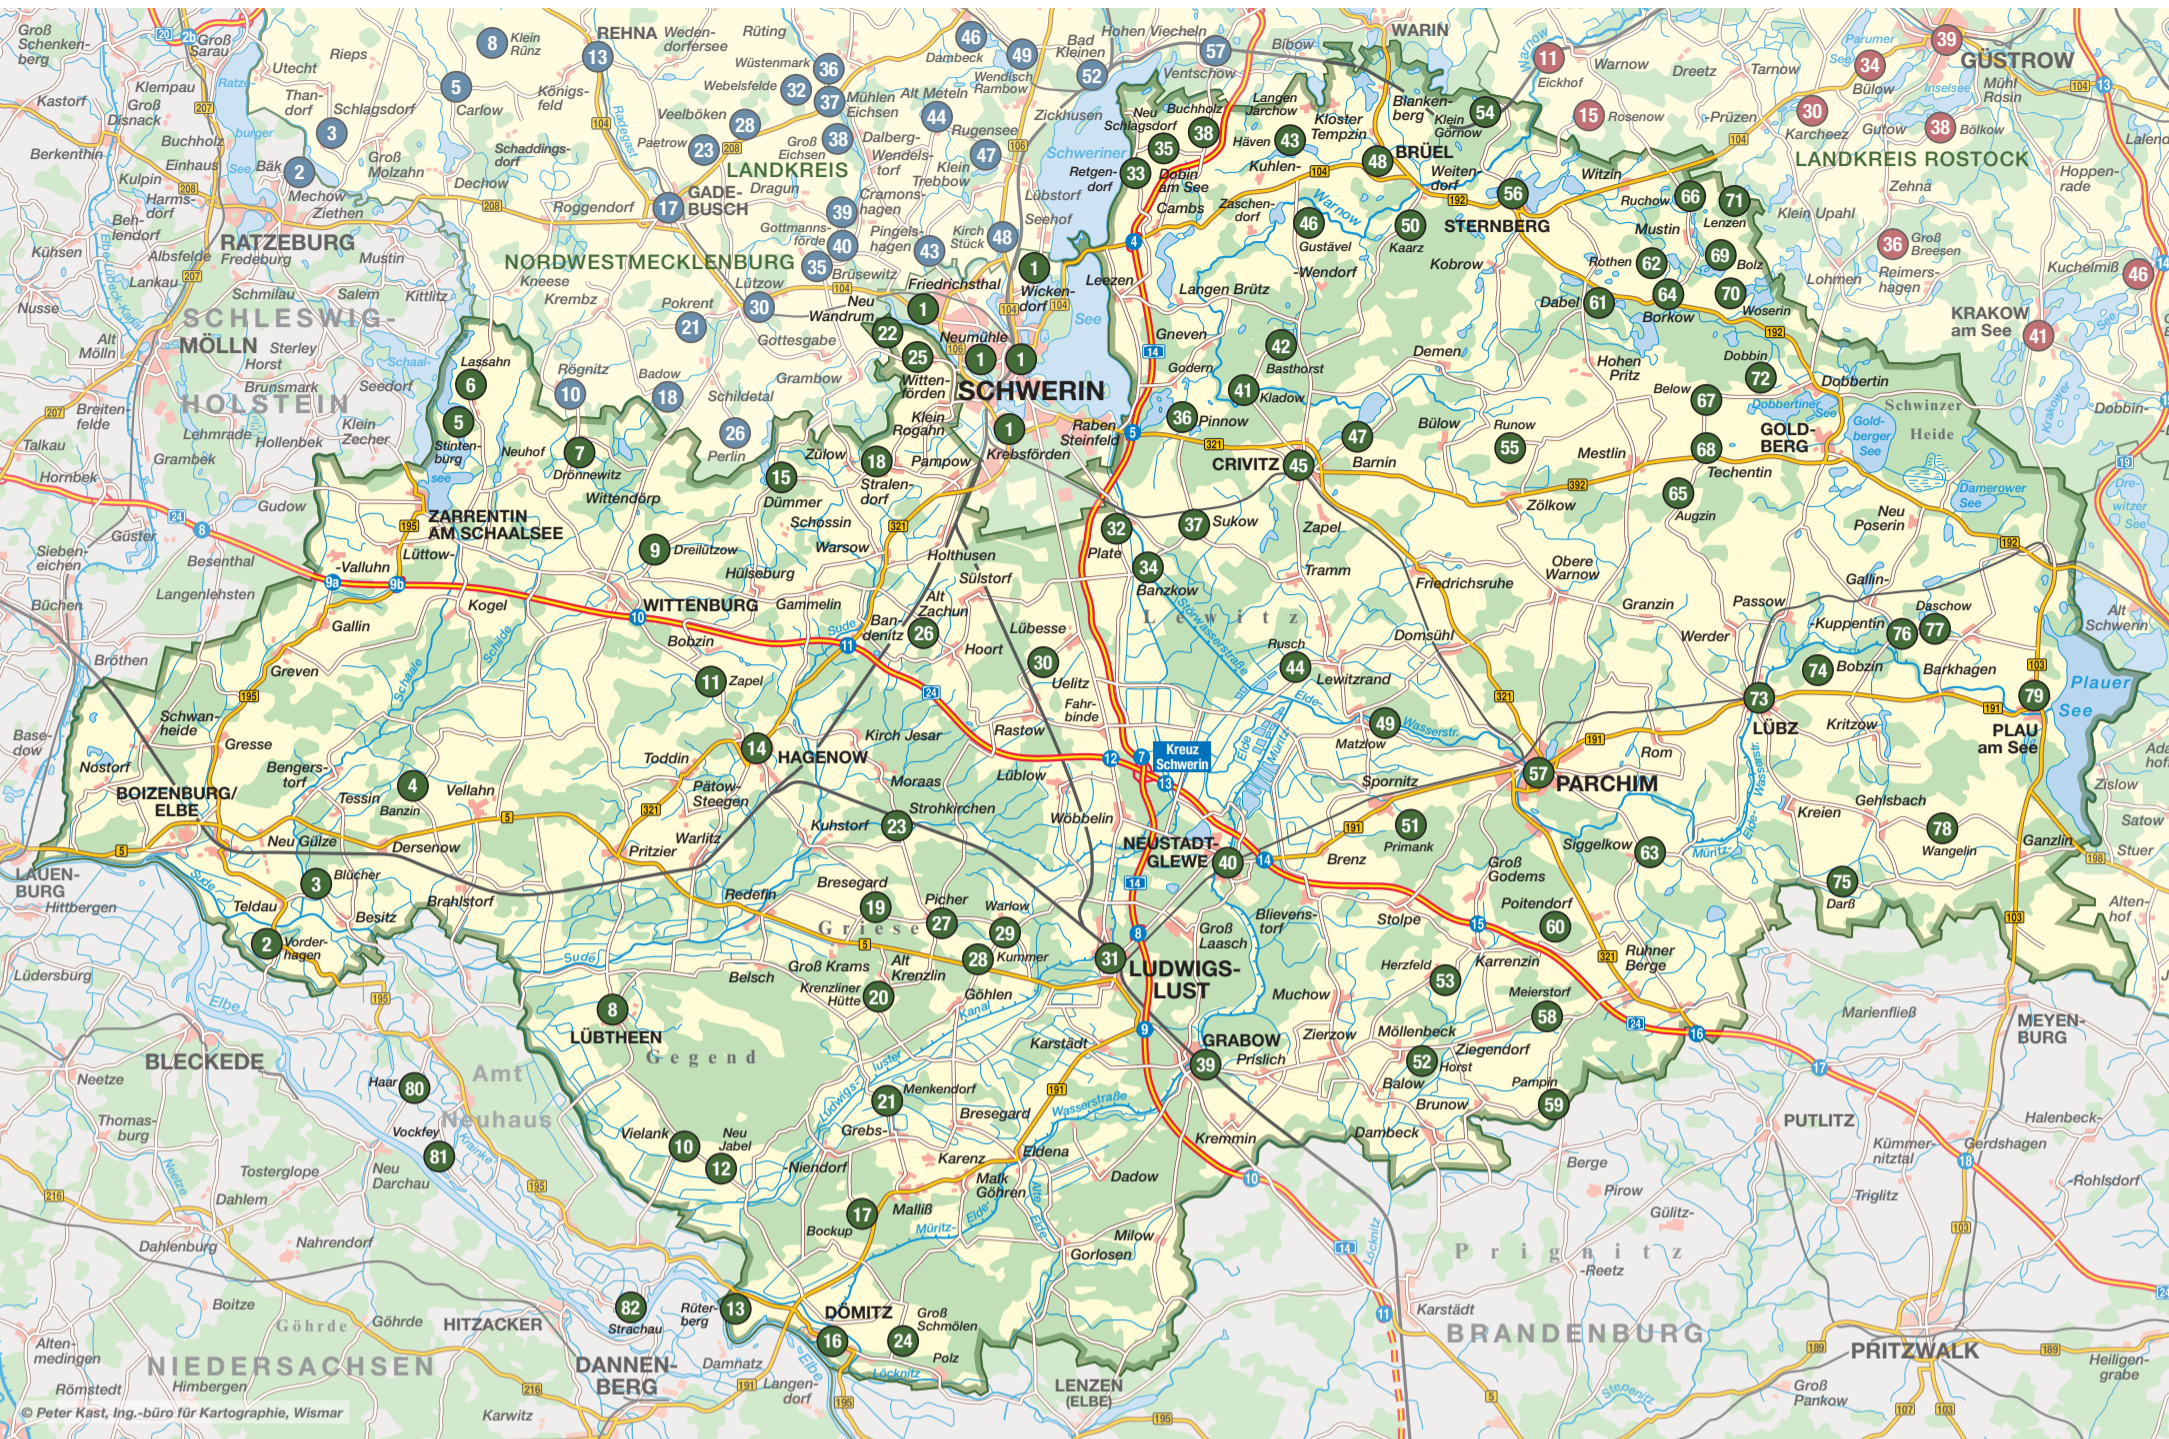

Landkreis Ludwigslust-Parchim, Landeshauptstadt Schwerin, Amt Neuhaus

Schwerin, 19053
Pfingstsonntagsgalerie im Kulturgarten Schwerin
Wismarsche Straße 282 (Hinterhof), Tel. 0152 02761571 hallo@kulturgartenschwerin.com
Der Schweriner Gemeinschaftsgarten präsentiert im Grünen: Krys Robertson (Ölmaleri) und Nelly Bai (Aquarell & Gouache). Wie immer Pflanzen in toller Gartenatmosphäre.
www.kulturgartenschwerin.com
So 10 - 18 Uhr

Schwerin , 19057
Christian Risch in „Lütt Schwerin“
Ratzeburger Straße 48, Tel. 0174 7811686 risch-kunst@web.de
Ich zeige Malereien, Grafiken, bemalte Tische, Bänke etc. Es sind viele Schweriner Motive (z.B. Schloss, Dom, diverse Kirchen etc.) zu sehen.
Sa - Mo 10 - 17 Uhr

📅
30. Mai - 31. Okt: Mo - Fr 12 - 16 Uhr

Schwerin, 19057
Schwingungen des Lebens - abstrakte Kunst
An den Wadehängen 14, Tel. 0385 719201 bernd6643@web.de
Farben und Formen des Lebens, die tiefer in unser Inneres eindringen. Das macht etwas Geheimnisvolles und letztlich etwas Positives mit uns.
Sa + So 10 - 17 Uhr, Mo 10 - 16 Uhr

Schwerin OT Friedrichsthal, 19057
Kreativgarten
Herrensteinfelder Weg 4, Tel. 0385 4866906 fredpapke@gmail.com
Hobbykeramiker stellen aus.
So + Mo 10 - 17 Uhr

Schwerin OT Krebsförden, 19061
Kunst und Kultur auf dem Bauernhof
Dorfstraße 2
Kunsthandwerkermarkt, Ausstellung der Schweriner Klinikclowns, Live-Musik, Kaffee & mehr laden auf einem historischen Bauernhof zum Verweilen und Genießen ein.
www.klinikclowns-schwerin.de
Sa + So 10 - 17 Uhr

📅

📅

Schwerin OT Wüstmark, 19061
ZUSAMMEN*FLUSS Atelier Ulf Michaelis
Schweriner Straße 19, Tel. 0176 969 86288
Initiative verbindet KUNSTRAUM, Grafik Garage, Steffi Schneekluth und Atelier, Ulf Michaelis. Grafiken Malerei, Skulpturen, Objekte. Mo 16 Uhr Lesung www.ursulakoeppl.de
Sa 11-18 Uhr

📅
Vorderhagen, 19273 Werkstatt
Lindenstraße 19, Tel. 0172 3924266 ls-keramik@gmx.de
bemalte Fliesen, Porzellan Collagen aus Fundstücken von Loren Scholz Stoffliebliche, Taschen, Kissen, Kleidchen von Brigitte Schreiber u. Heide Marie Arab
Sa - Mo 11 - 17 Uhr

📅
Lassahn, 19246 Der Mensch, der Himmel und mehr....
Dorfstraße 67, Tel. 0172 7737779 abs@langelohstrasse16.de
Zwischen Zeichnung Malerei und Collage entstehen Landschaften von Menschen und Wolken
Sa - Mo 11 - 17 Uhr

📅
Lassahn, 19246 Der Mensch, der Himmel und mehr....
Dorfstraße 67, Tel. 0172 7737779 abs@langelohstrasse16.de
Zwischen Zeichnung Malerei und Collage entstehen Landschaften von Menschen und Wolken
Sa - Mo 11 - 17 Uhr

📅
Vorderhagen, 19273 Meine kleine Prünstz
Lindenstraße 21, Tel. 0174 9348117 teldau-familie@gmail.com
Kreative Handarbeiten von Stoff bis Ton
Sa - Mo 11 - 17 Uhr

📅
Blücher, 19258 Gräserkeramik und Skulpturen
Lindenstraße 1, Tel. 038844 220063 kruke-bluecher@gmx.net
Gebrauchskeramik von Annegret Schlegel und Skulpturen von Heidrun Bailly
www.kreaterzio.de
So + Mo 11 - 18 Uhr

📅
Jan.-Dez.: Di + Sa 10 - 12 Uhr